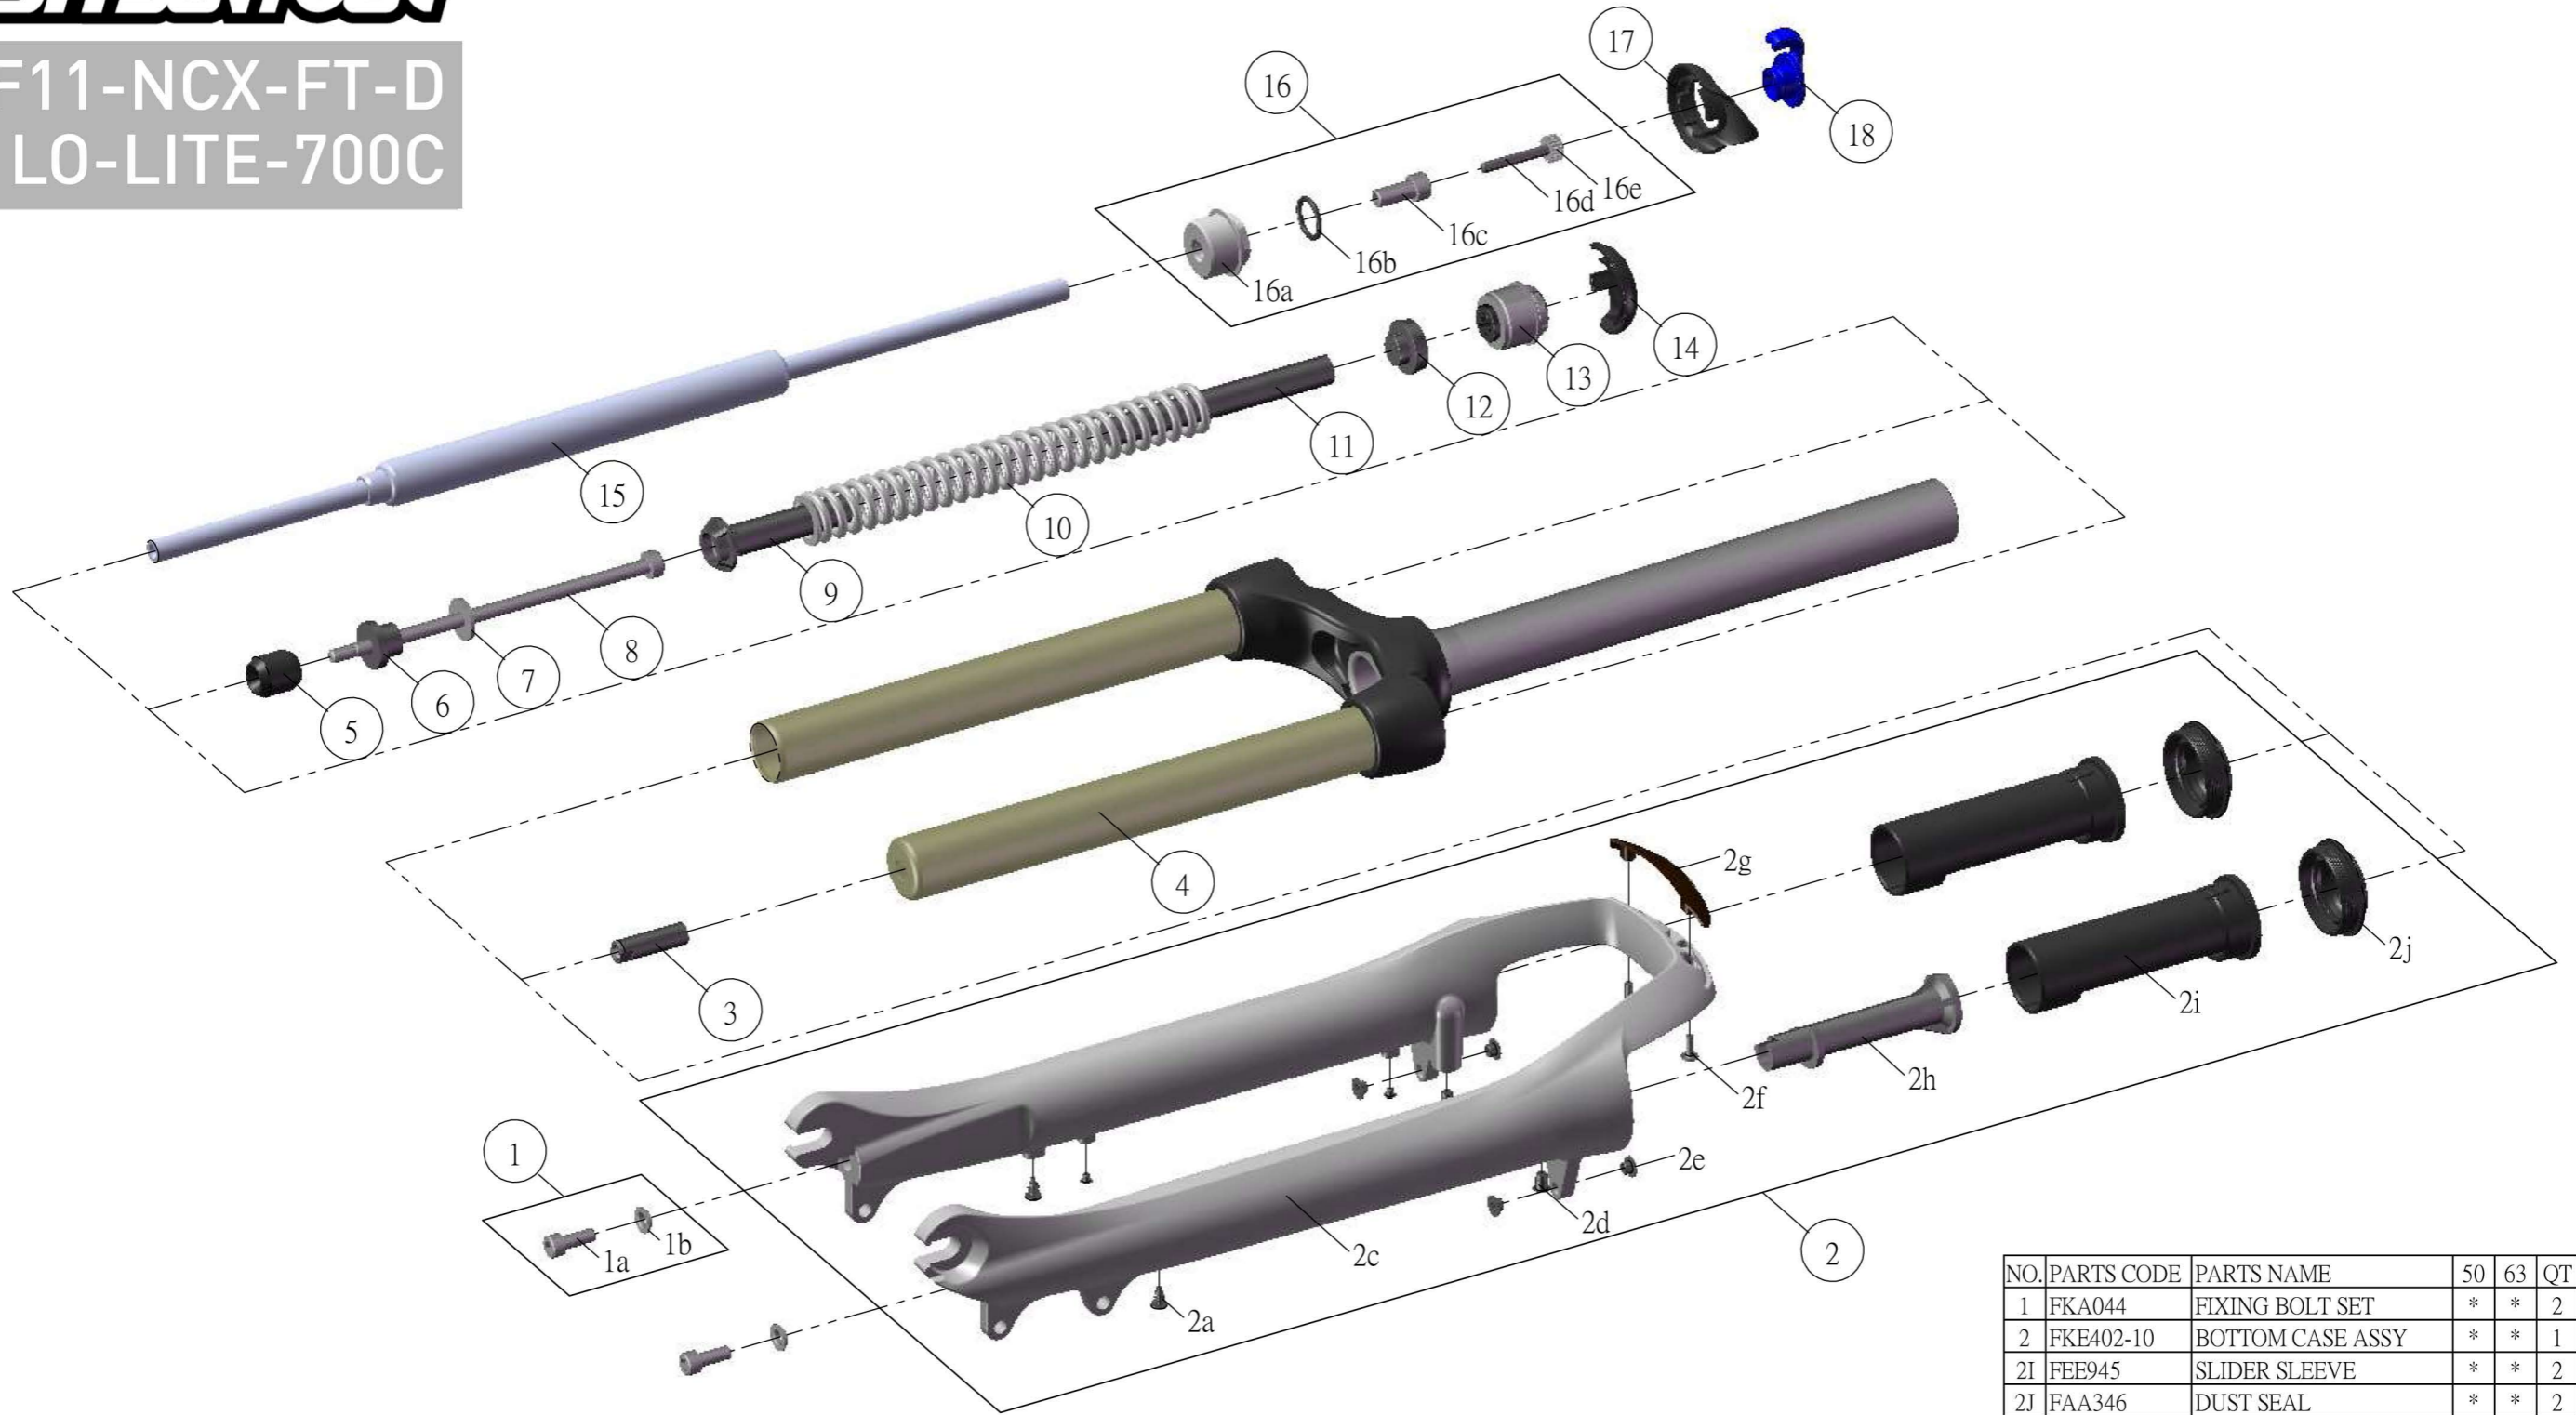

SUNTOUR

SF11-NCX-FT-D
LO-LITE-700C

NO.	PARTS CODE	PARTS NAME	50	63	QT
14	FEE813-10	PRELOAD COVER	*	*	1
15	FUN058-00	LO UNIT	*	*	1
16	FKE214-02	LO TOP CAP ASSY	*	*	1
17	FEE812-10	LO KNOB COVER	*	*	1
18	FEE809-10	ADJUST KNOB	*	*	1

NO.	PARTS CODE	PARTS NAME	50	63	QT
1	FKA044	FIXING BOLT SET	*	*	2
2	FKE402-10	BOTTOM CASE ASSY	*	*	1
2I	FEE945	SLIDER SLEEVE	*	*	2
2J	FAA346	DUST SEAL	*	*	2
3	FSN027	BOTTOM NUT	*	*	1
4	FKE397	UPPER ASSY	*	*	1
5	FEP086	REBOUND RUBBER	*	*	1
6	FEE452	REBOUND SPACER	*		1
7	FSW042	WASHER	*	*	1
8	FSB067-62	FIXING BOT	*	*	1
9	FEE765	SPRING GUIDE	*	*	1
10	FEP413	MAIN SPRING	*		1
	FEP416			*	1
11	FEP131-08	DAMPER	*	*	1
12	FEE389-30	SPRING GUIDE	*	*	1
13	FKE213-00	ADJUSTER ASSY	*	*	1